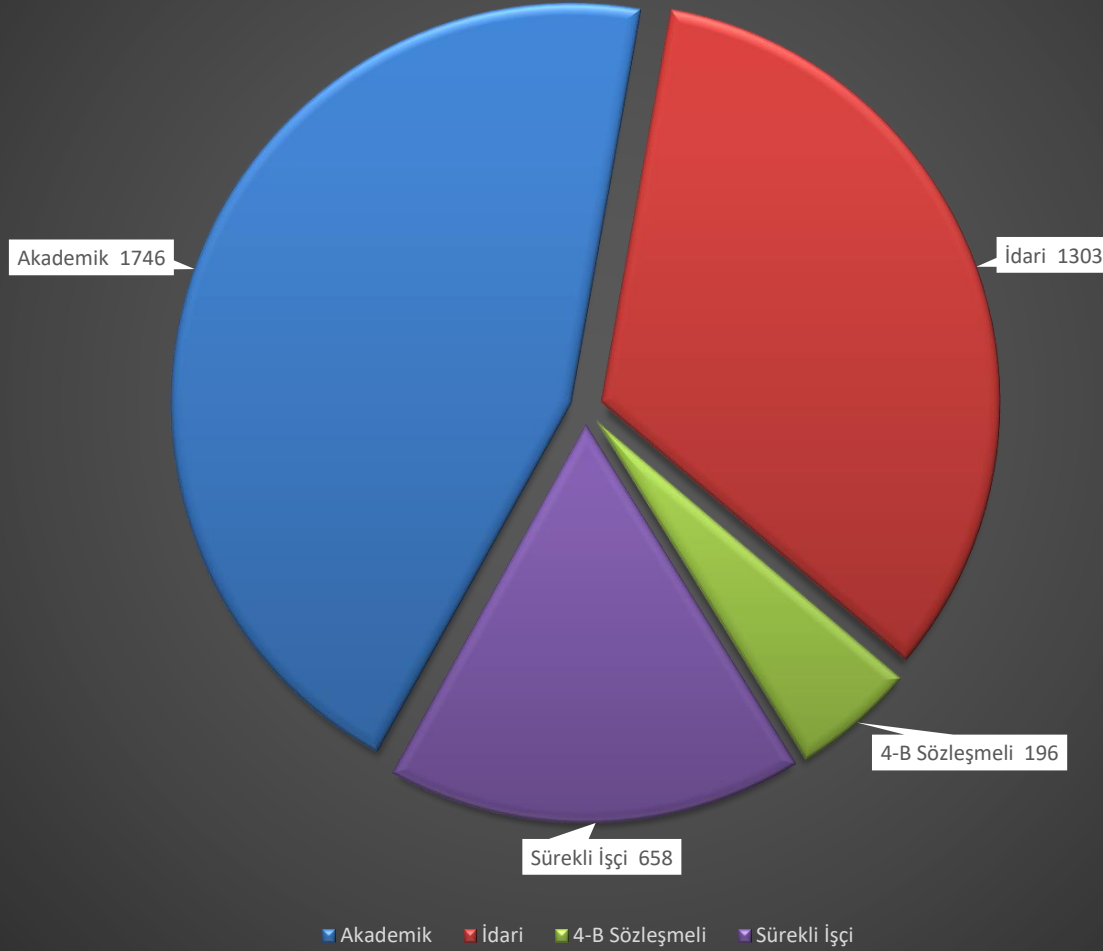

Tokat Gaziosmanpaşa Üniversitesi Personel Dağılımı

31.12.2024 tarihi itibarıyla personel dağılımını gösterir.